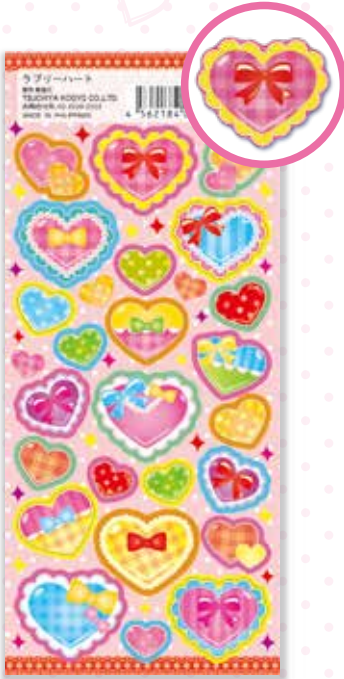

デコロール

original design sticker

ロールシール販売単位

(1ロール)
 本体 ¥100×25枚 本体 **¥2,500**
 サイズ/150×66mm

ホログラムフィルム

ロング
セラー

ラブリーハート

RS956 本体 ¥100