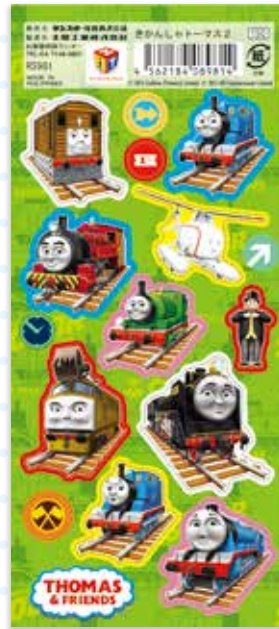

トーマス達のキラキラシール!